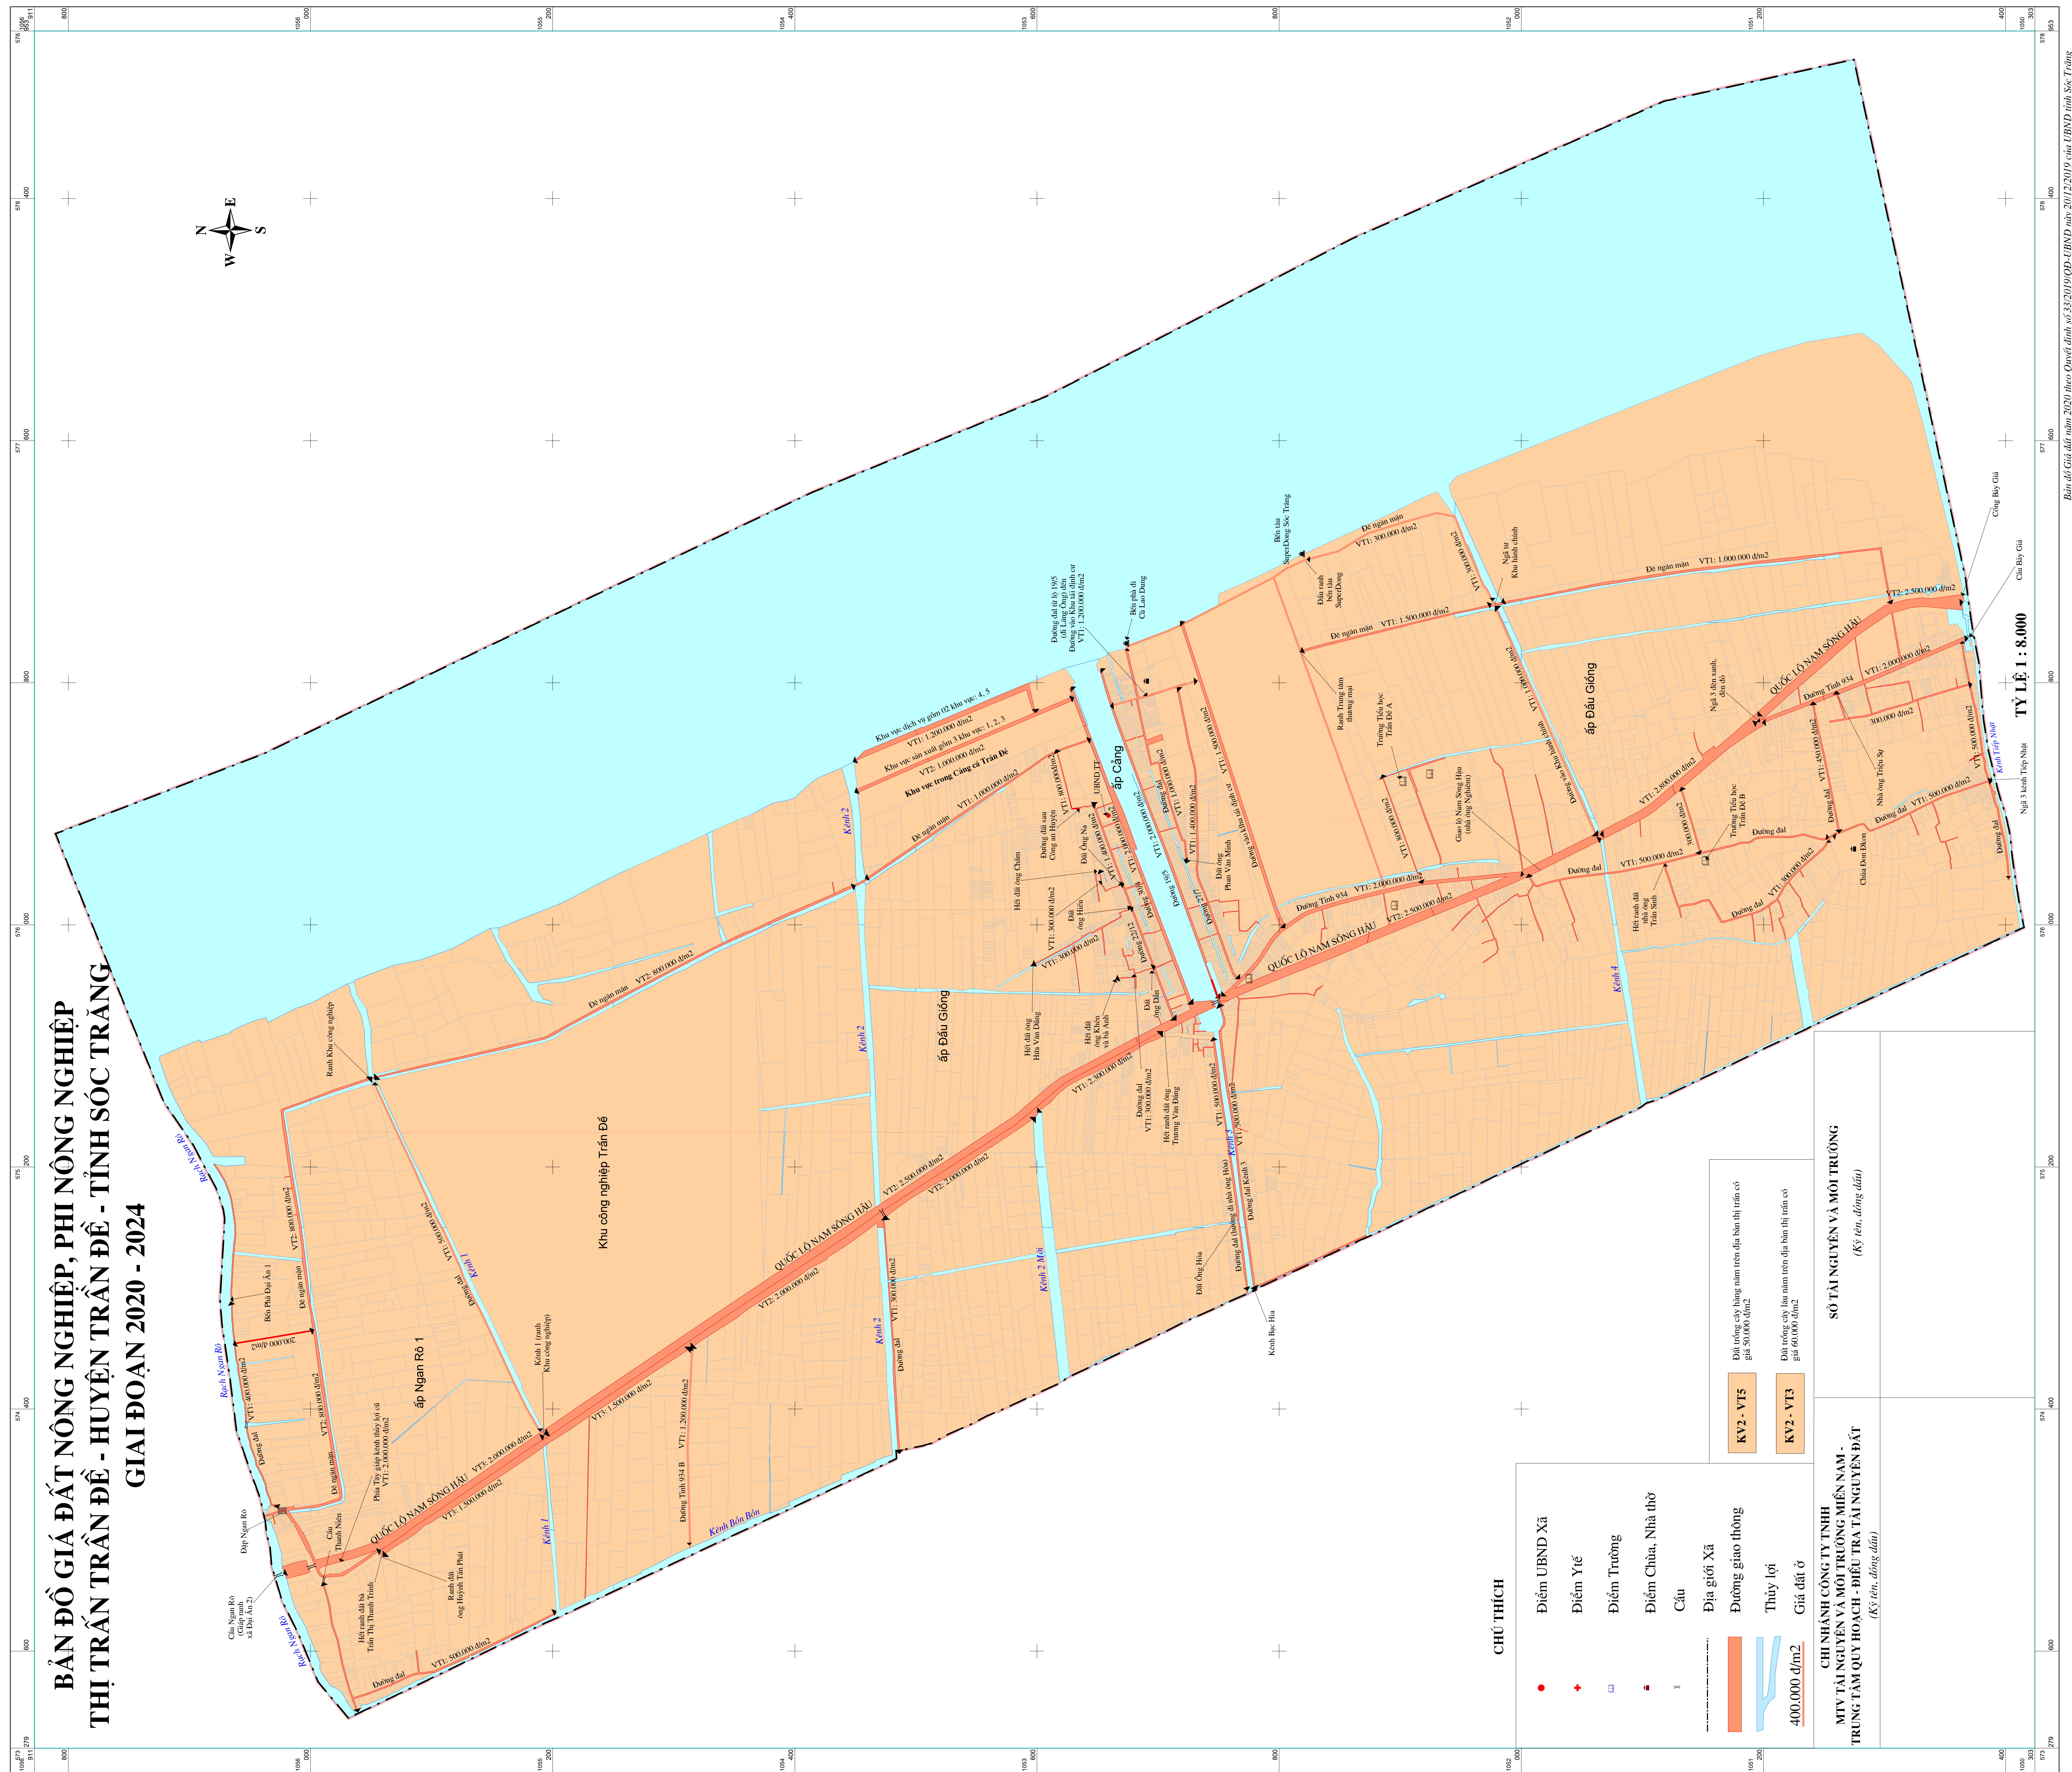

BẢN ĐỒ GIẢI ĐẤT NÔNG NGHIỆP, PHI NÔNG NGHIỆP THỊ TRẤN TRẦN ĐỀ - HUYỆN TRẦN ĐỀ - TỈNH SÓC TRĂNG GIAI ĐOẠN 2020 - 2024

CHÚ THÍCH

- Điểm UBND Xã
- + Điểm Y tế
- Điểm Trường
- Điểm Chùa, Nhà thờ
- x Cầu
- Địa giới Xã
- Đường giao thông
- Thủy lợi
- 400.000 đ/m² Giá đất ở

**CHÍNH ANH CÔNG TY TNHH
MTV TÀI NGUYÊN VÀ MÔI TRƯỜNG MIỀN NAM -
TRUNG TÂM QUY HOẠCH - BIỂU TRẢ TÀI NGUYÊN ĐẤT**
(Ký tên, đóng dấu)

SỐ TÀI NGUYÊN VÀ MÔI TRƯỜNG
(Ký tên, đóng dấu)